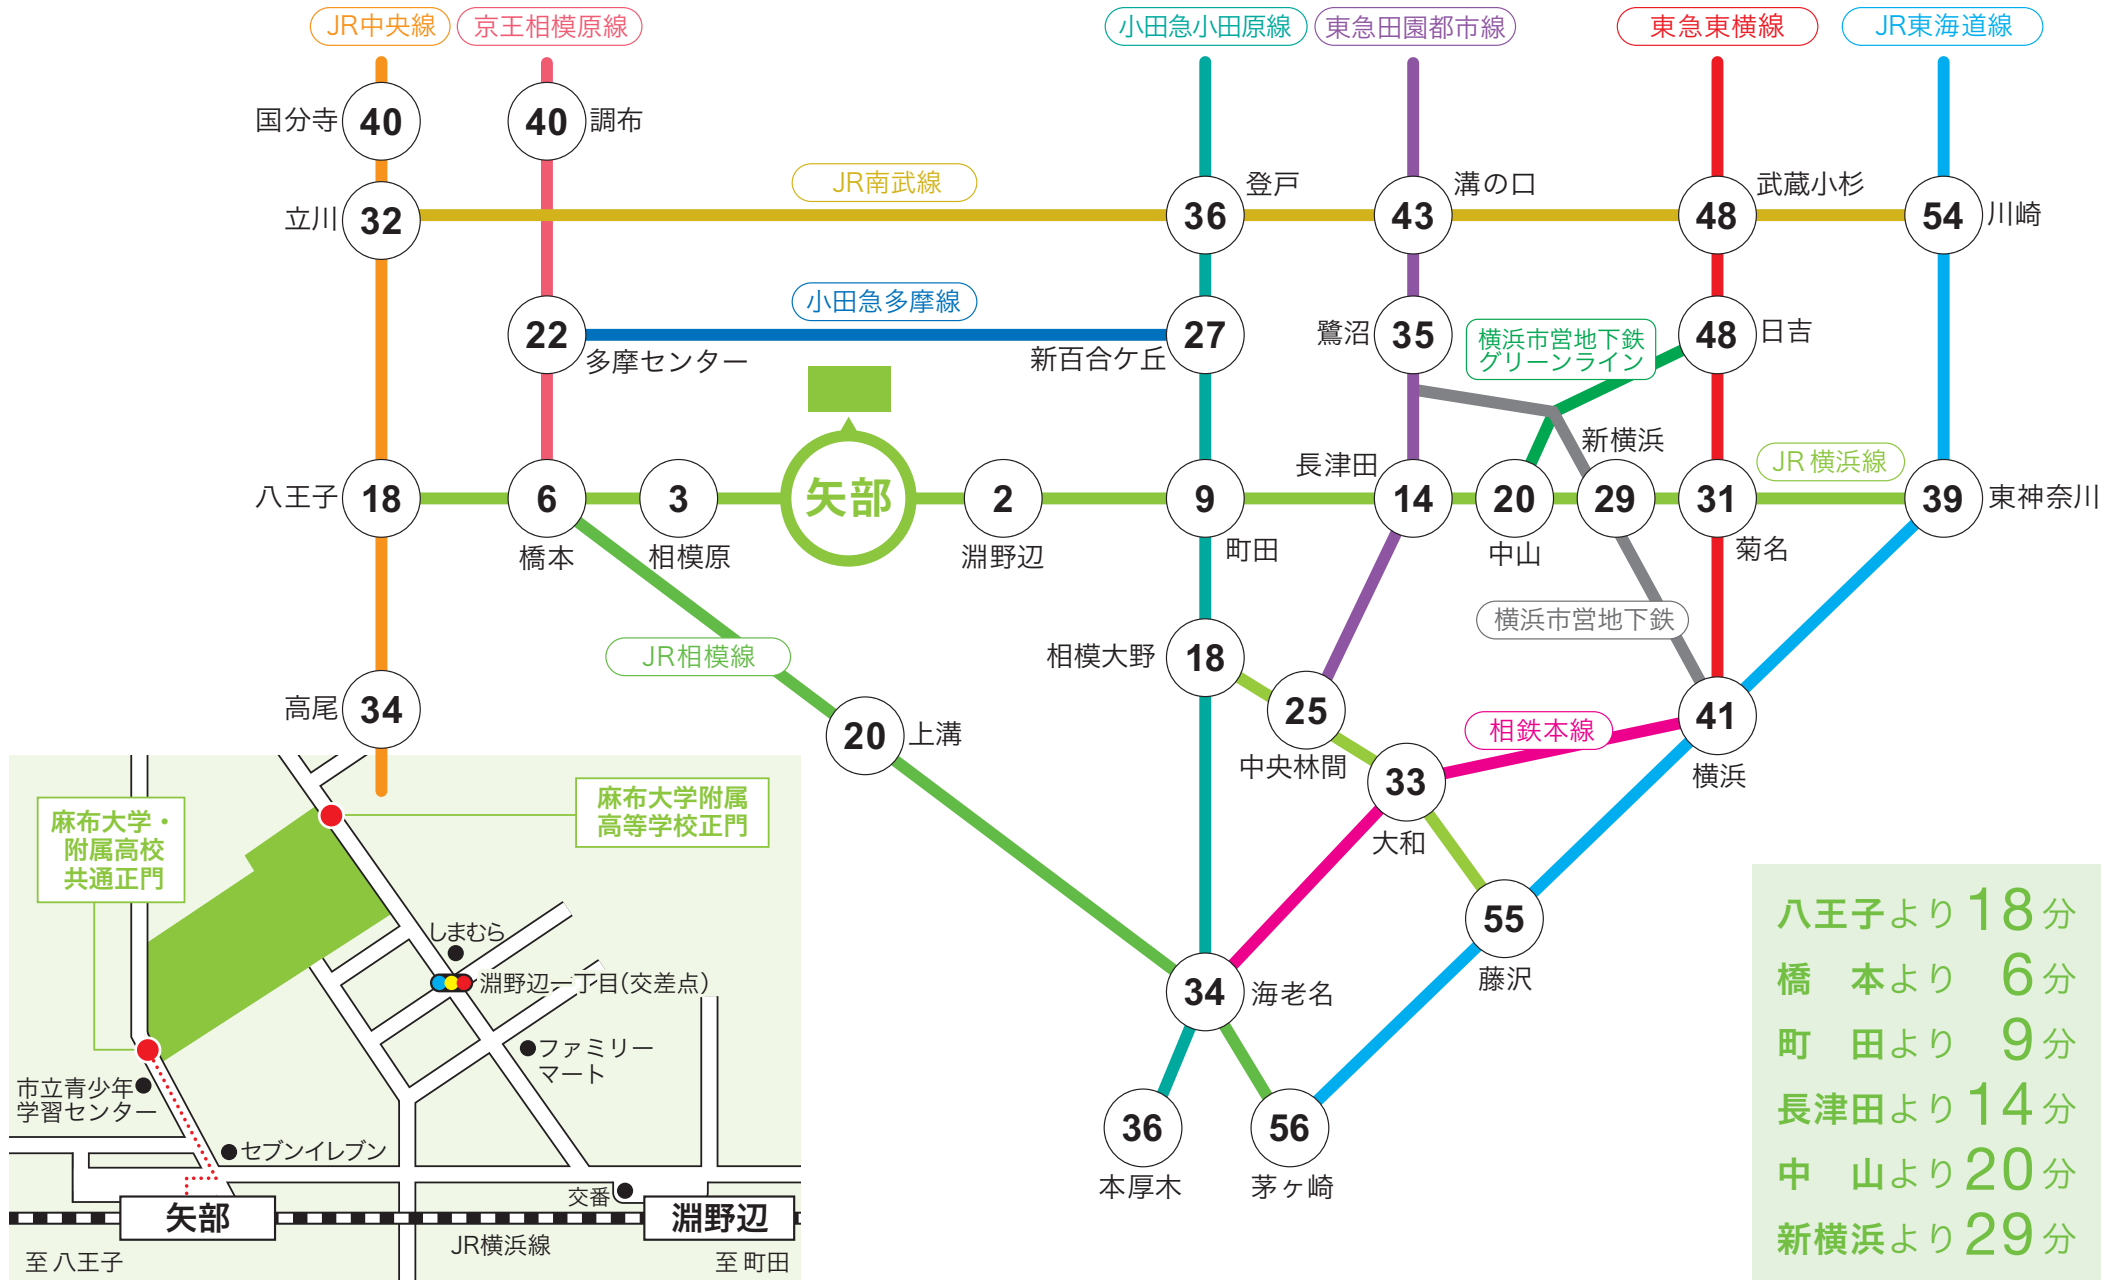

学校法人 麻布獣医学園

# 麻布大学附属高等学校

〒252-0206 相模原市中央区淵野辺1-17-50  
TEL:042-757-2403 FAX:042-751-6280  
URL:http://www.azabu-univ-high-school.jp

本校は、JR横浜線「矢部」駅が最寄りです。駅徒歩4分(共通正門まで)  
【横浜線内の所要時間の目安】  
八王子:18分・橋本:6分/町田:9分・長津田:14分・菊名:31分・東神奈川:39分

八王子より18分  
橋本より6分  
町田より9分  
長津田より14分  
中山より20分  
新横浜より29分

JR横浜線 矢部駅北口より徒歩4分(共通正門まで)