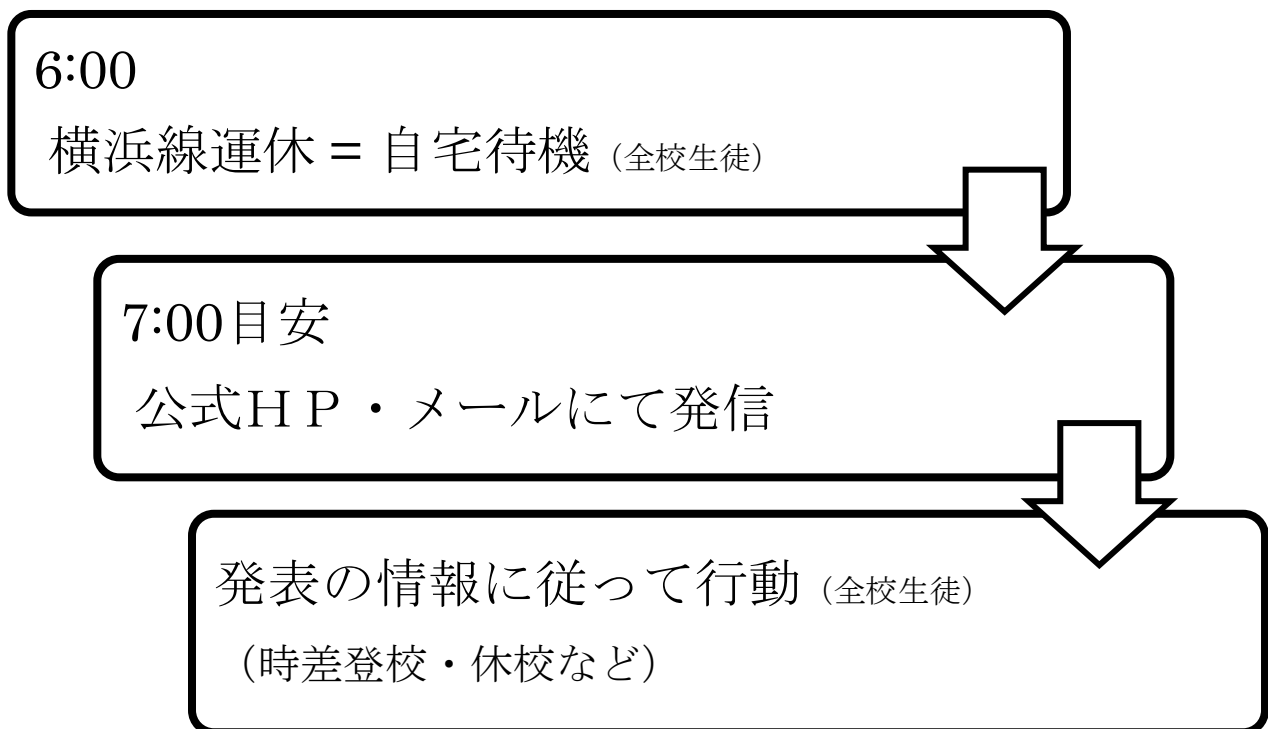

生徒・保護者各位

横浜線が運休した場合の時差登校・休校について

麻布大学附属高等学校

事故や災害など、何らかの事情で横浜線が運休した場合、以下の要領で生徒・保護者の皆様にご連絡いたします。その際は電車通学の有無に関わらず、全校生徒が対象となりますので、ご承知おきください。

- (1) **午前6:00** 現在、横浜線が運休している場合は、運休区間に関わらず**自宅にて待機**してください。
- (2) 横浜線が復旧しない場合、**7:00を目安**に全校生徒・保護者に対して**本校公式ホームページ・安否確認メール**にて時差登校・休校等について案内を発信いたします。
- (3) 生徒の皆さんは発表された**情報に従って行動**してください。

〈横浜線運休時の流れ〉

注意

- ・状況に応じて追加の発表を行う場合があります。随時ご確認ください。